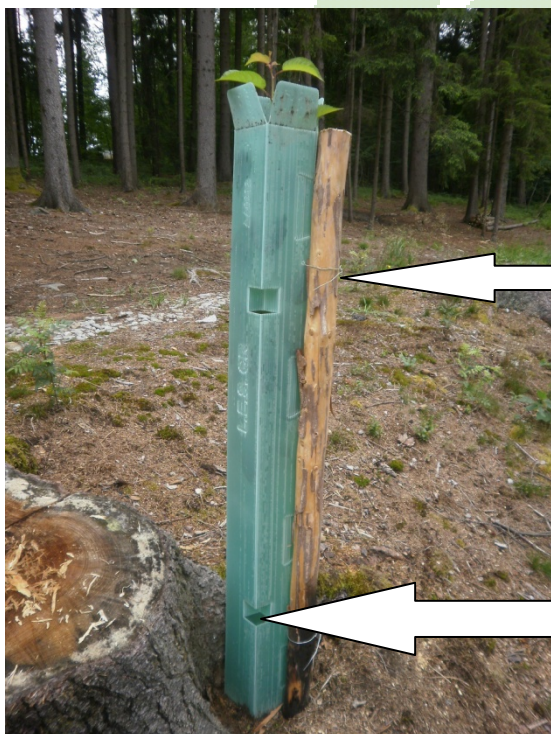

Upevnění ke kůlu. Doporučujeme kůl z odolnějšího materiálu: dub, akát, příp. modřín

V případě potřeby je možno kůl nahradit provléknutím ocelové tyče do připravených otvorů